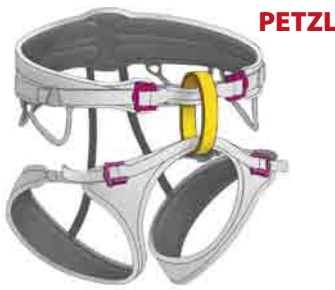

Harnais Corax

Harnais de qualité, légers et confortables, appréciés par les experts aussi bien que par les novices.

Grâce à leur positionnement sur le Delta System, les toutes nouvelles boucles Double Back ne causent aucune gêne.

Ceinture équipée de deux boucles réglables et de quatre porte-matériel. Tours de cuisses réglables.

Réf.	L'unité	
Taille 1 XS-L		
550031	45,70 €^{HT}	54,66 €^{TTC}
Taille 2 M-XL		
550032	45,70 €^{HT}	54,66 €^{TTC}