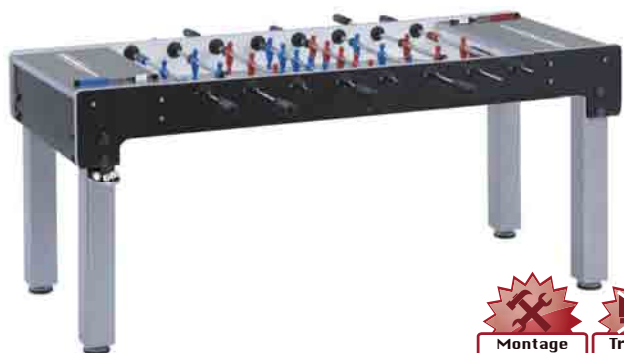

Divers inclusion

Montage non compris **Transport non compris**

Baby-foot spécial champion

Baby-foot spécialement conçu pour personnes à mobilité réduite. Pieds réglables en hauteur (82 à 85cm), barres télescopiques de sécurité, joueurs en matériau plastique indestructible moulés sur les barres. Poignées ergonomiques. Champ de jeu réglementaire. Livré avec 10 balles. Dimensions : longueur 181,5cm, largeur 75,2cm.

Réf.	L'unité	
380130	599,00 €^{HT}	716,40 €^{TTC}